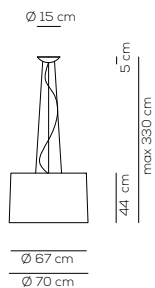

warm white

RADIAL DIFFUSER COLOURS

Altri colori disponibili su richiesta / Other colors available upon request.

SP VEL 070

kg 6,5 m³ 0,48

VELVET / diffusore INCLUSO /diffuser INCLUDED

Type	Article	Colours (lampshade)	Colour (Radial diffuser)	Source
SP	VEL 070 E27	BC ice white	BC white	E27 1 x Max 17,5W LED or 1 x Max 70W halogen
		BA ivory white	BW warm white	
		BL blue		
		MA brown		
		NE black		